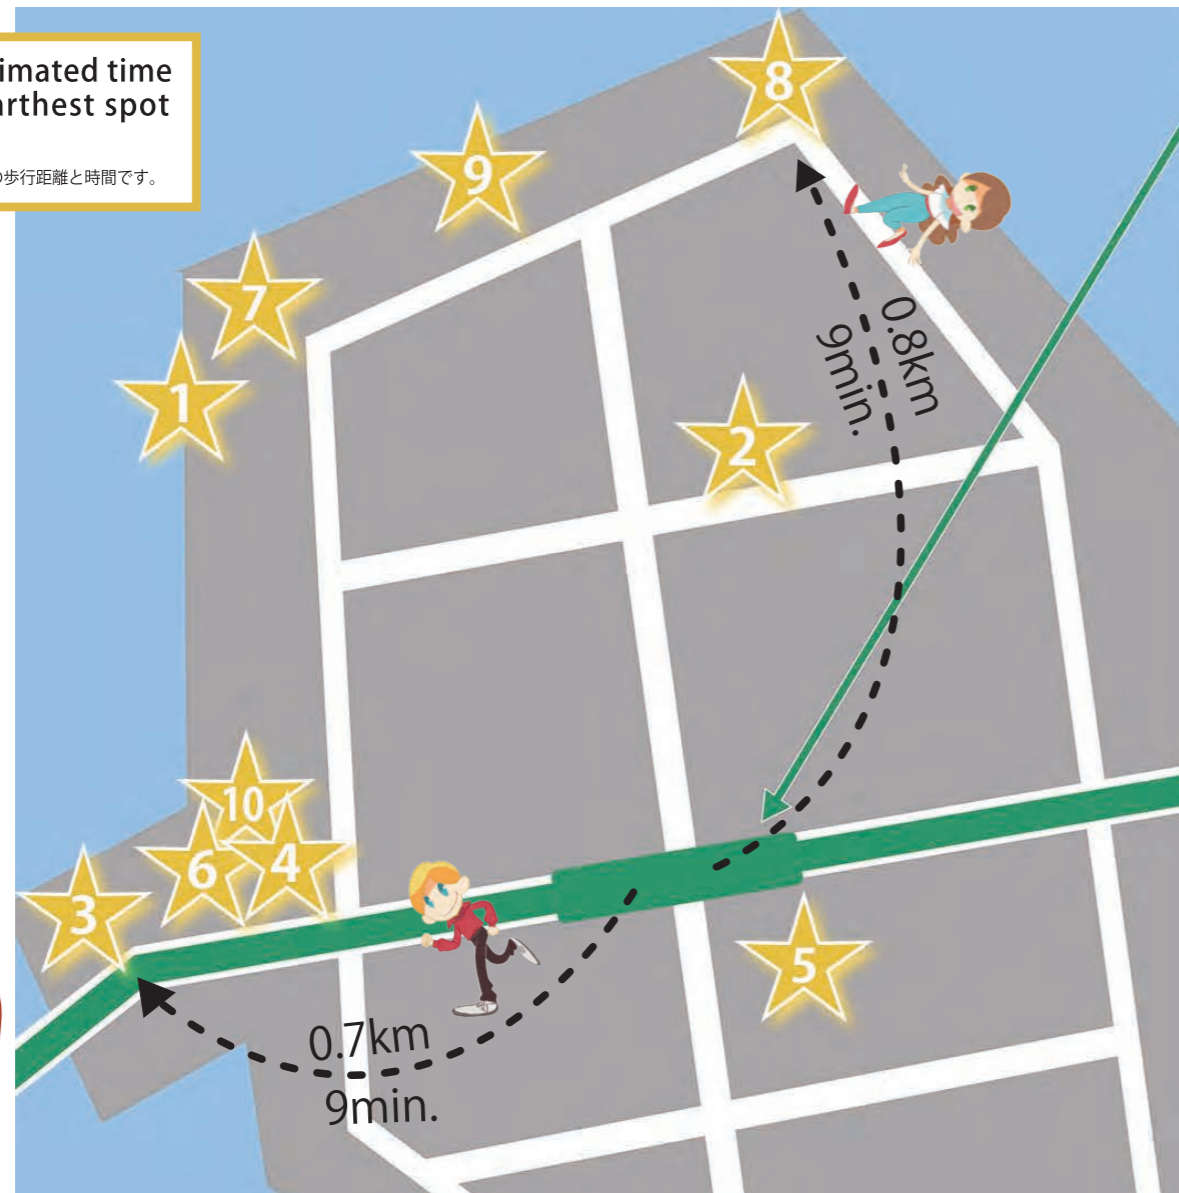

# OSAKAKO in an Hour

駅前ぶらりある区 -大阪港-

This map is also available for download in PDF format.

このマップのPDF版のダウンロードもできます。

Check it on Google maps

駅前ぶらりある区 -大阪港- の Google マップ

 <b>Captain Line</b> キャプテンライン <a href="https://youtu.be/-dED4FiwTjg">https://youtu.be/-dED4FiwTjg</a>		 <b>Chikkobeikokuten</b> 築港米穀店 <a href="https://youtu.be/ZRtVgJU93qQ">https://youtu.be/ZRtVgJU93qQ</a>		 <b>Diamond Point</b> ダイヤモンドポイント <a href="https://youtu.be/HcVzkFMUn9E">https://youtu.be/HcVzkFMUn9E</a>		 <b>Hahaha</b> ハハハハハ <a href="https://youtu.be/POF1bF8LkIQ">https://youtu.be/POF1bF8LkIQ</a>	
 <b>Japanese Confectionery Seigetsu</b> 御菓子司 静月 <a href="https://youtu.be/Qqh0TPwkuM0">https://youtu.be/Qqh0TPwkuM0</a>		 <b>Jewelry Studio VORTICO</b> ジュエリー工房ボルティコ <a href="https://youtu.be/au_QCL1qyac">https://youtu.be/au_QCL1qyac</a>		 <b>Kaiyukan</b> 海遊館 <a href="https://youtu.be/38bDICzLDs8">https://youtu.be/38bDICzLDs8</a>		 <b>Mt. Tempozan</b> 天保山 <a href="https://youtu.be/2sQbASQ5i7Y">https://youtu.be/2sQbASQ5i7Y</a>	
 <b>Tempozan Marketplace</b> 天保山マーケットプレース <a href="https://youtu.be/rfmgr50nmM">https://youtu.be/rfmgr50nmM</a>		 <b>TENMAYA BLDG</b> 天満屋ビル <a href="https://youtu.be/3CG7_zxNyOc">https://youtu.be/3CG7_zxNyOc</a>					

Distance and estimated time on foot to the farthest spot from each station.

各駅から最も遠いスポットまでの歩行距離と時間です。

## OSAKAKO C11 大阪港 Subway Chuo Line 地下鉄中央線

<Notes>

- This map was made to help you discover the shopping, facilities, and attractions in the Osaka West Side.
- The YouTube videos in this pamphlet are subject to change or disappear without notice.
- Please wear comfy shoes, and beware of your surroundings.
- Please consider the privacy and feelings of the locals.

<注意事項>

- この地図は、大阪西エリアをぶらり歩きながら大阪西エリアの店や施設を探索するために作成しました。
- このパンフレットに記載されているYouTubeビデオは予告なく削除されたり変更されることがあります。
- 歩きやすい靴と服を着用し、車などによく注意し安全に楽しく歩きましょう。
- また、住宅地では住民のプライバシーに十分配慮して歩きましょう。

The Osaka Chamber of Commerce and Industry, West Branch