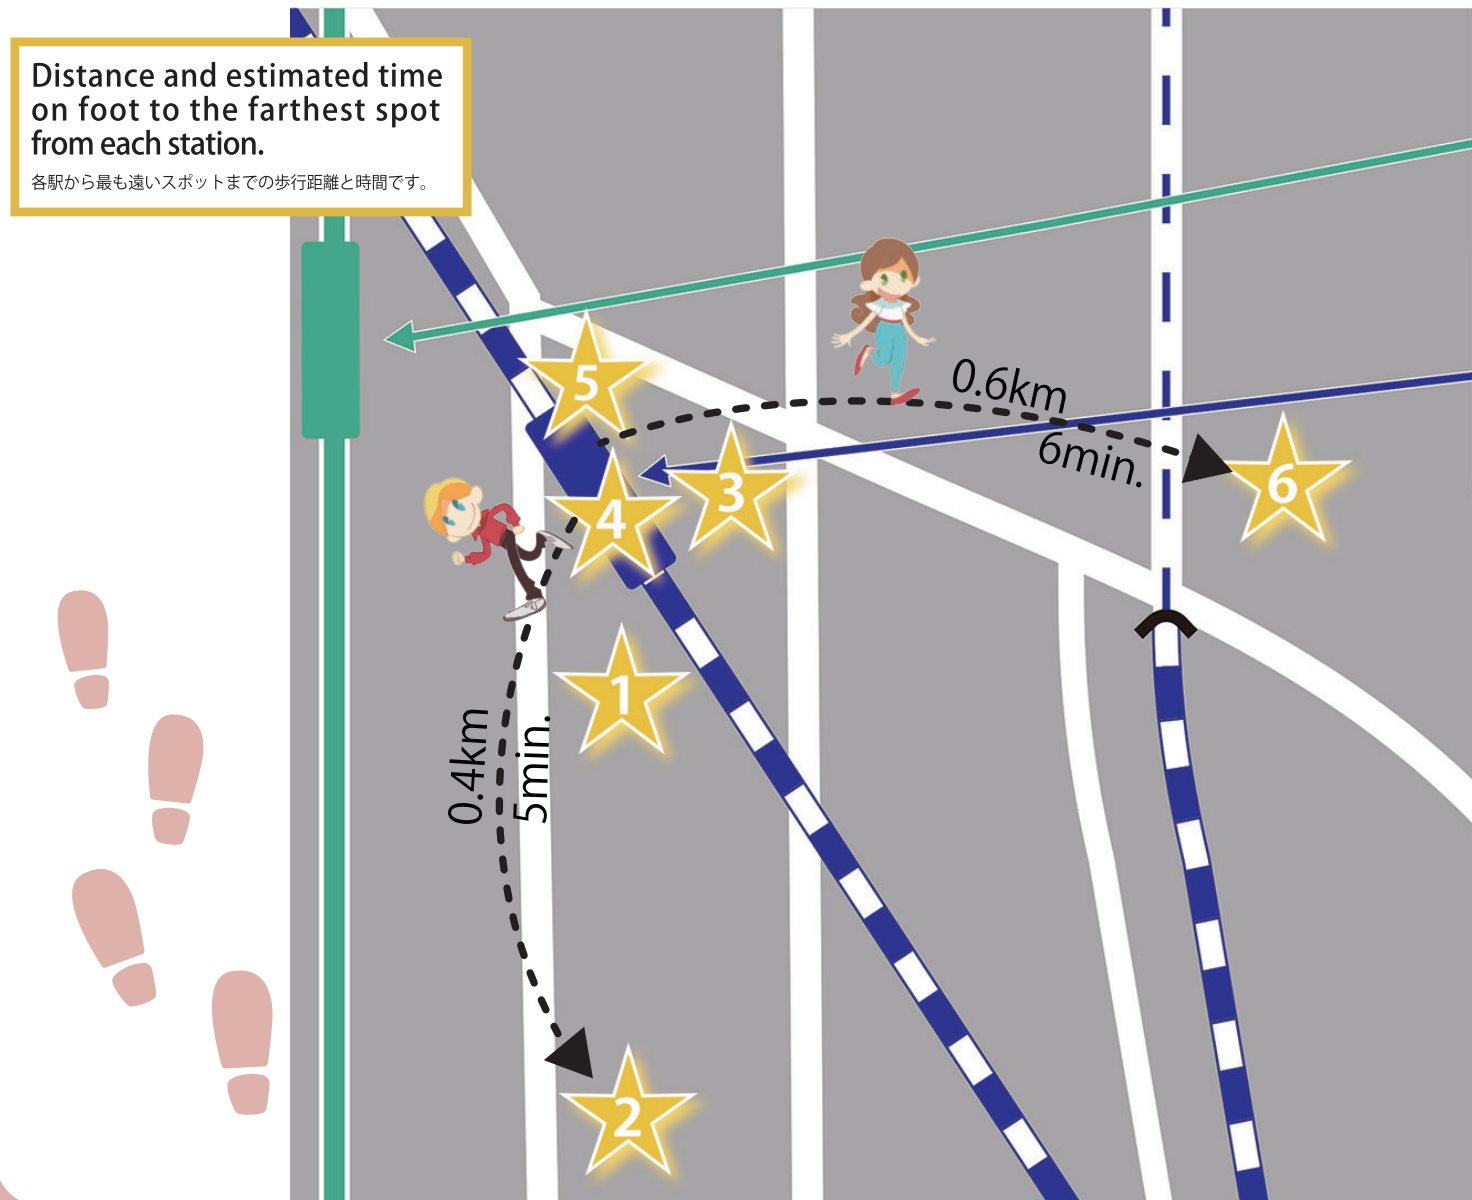

Enjoy

ASHIHARABASHI in an Hour

駅前ぶらりある区 - 芦原橋 -

This map is also available for download in PDF format.

このマップのPDF版のダウンロードもできます。

Check it on Google maps

駅前ぶらりある区 - 芦原橋 - の Google マップ

 Ashiharabashi UP MARKET 芦原橋アップマーケット https://youtu.be/3AEK0QFULcU	 Naniwa Tamahime Park 浪速玉姫公園 https://youtu.be/JJAXJx_wQT4	 SALTVALLEY Ashiharabashi ソルトバレー芦原橋 https://youtu.be/R9bRUcLwT5U	 SHOE NEXT シューネクスト https://youtu.be/2KFNNbGGKeE
 Tabata Japanese Drum Crafts 田端太鼓工芸 https://youtu.be/vknWks-SXiw	 Yamanaka Sake no Mise 山中酒の店 https://youtu.be/Uc_j4PIKIBE		

ASHIHARACHO (NK06-4) 芦原町
Nankai Koya (Shiomibashi) Line
 南海高野(汐見橋)線

ASHIHARABASHI (JR-O17) 芦原橋
JR Osaka Loop Line
 JR 大阪環状線

- <Notes>
- This map was made to help you discover the shopping, facilities, and attractions in the Osaka West Side.
 - The YouTube videos in this pamphlet are subject to change or disappear without notice.
 - Please wear comfy shoes, and beware of your surroundings.
 - Please consider the privacy and feelings of the locals.

- <注意事項>
- この地図は、大阪西エリアをぶらり歩きながら大阪西エリアの店や施設を探索するために作成しました。
 - このパンフレットに記載されているYouTubeビデオは予告なく削除されたり変更されることがあります。
 - 歩きやすい靴と服を着用し、車などによく注意し安全に楽しく歩きましょう。
 - また、住宅地では住民のプライバシーに十分配慮して歩きましょう。

The Osaka Chamber of Commerce and Industry, West Branch
<http://www.osaka.cci.or.jp/s/nishi/>