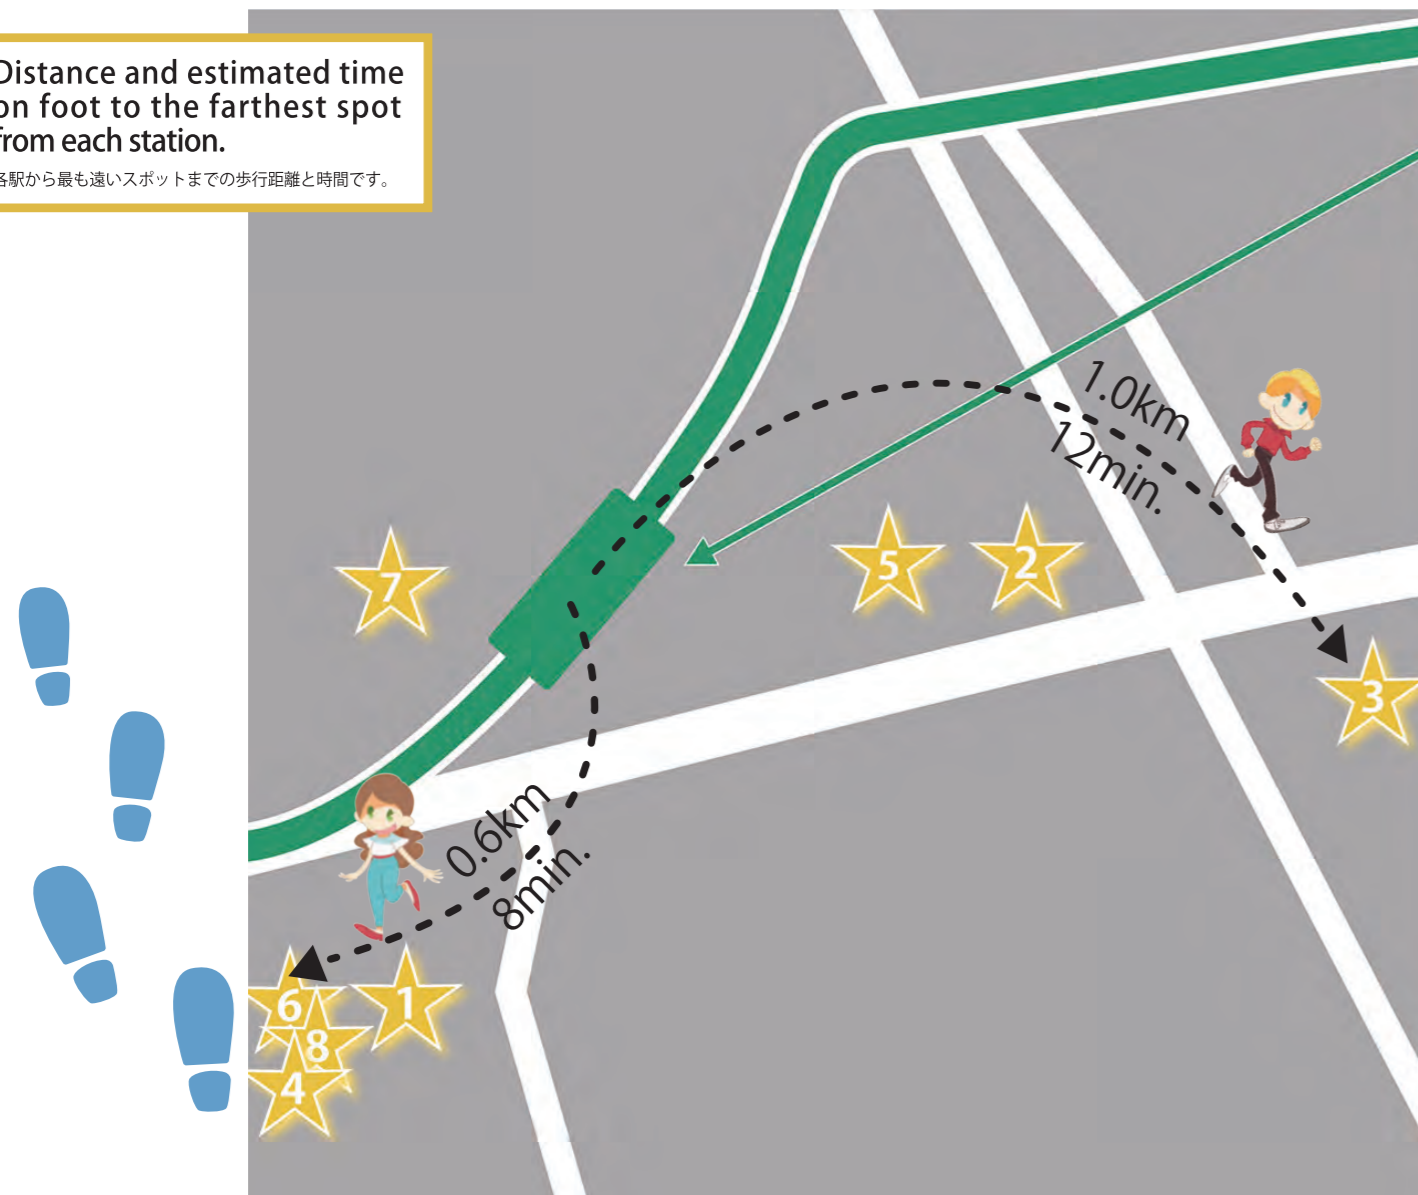

# ASASHIOBASHI in an Hour

駅前ぶらりある区 - 朝潮橋 -

ASASHIOBASHI  
駅前ぶらりある区 朝潮橋

This map is also available for download in PDF format.

このマップのPDF版のダウンロードもできます。

Check it on Google maps

駅前ぶらりある区-朝潮橋-のGoogleマップ

 <p><b>Firewood Oven-baked Pizza &amp; Italian Ciao</b> 窯焼きピザ&amp;イタリアン Ciao <a href="https://youtu.be/_3va06NggGQ">https://youtu.be/_3va06NggGQ</a></p>	 <p><b>Japanese Foods Shiori</b> ゆうなぎ庵 菜 <a href="https://youtu.be/tLqPiarP00I">https://youtu.be/tLqPiarP00I</a></p>	 <p><b>Lunarossa Y'ppi</b> ルナロッサヨッピー <a href="https://youtu.be/kQnsh4-Rqrw">https://youtu.be/kQnsh4-Rqrw</a></p>	 <p><b>Minato Chuo Ichiba Shopping District</b> 港中央市場 <a href="https://youtu.be/5c07i4LtqTA">https://youtu.be/5c07i4LtqTA</a></p>
 <p><b>Okonomiyaki YUMI</b> お好み焼き 由美 <a href="https://youtu.be/UXIQNRYgmTg">https://youtu.be/UXIQNRYgmTg</a></p>	 <p><b>Yahataya Ichiba Shopping District</b> 八幡屋市場 <a href="https://youtu.be/m2IRp6byAsY">https://youtu.be/m2IRp6byAsY</a></p>	 <p><b>Yahataya Park</b> 八幡屋公園 <a href="https://youtu.be/EGQfLmGdDP8">https://youtu.be/EGQfLmGdDP8</a></p>	 <p><b>Yahataya Shotengai Shopping District</b> 八幡屋商店街 <a href="https://youtu.be/QRE8y9oNCKU">https://youtu.be/QRE8y9oNCKU</a></p>

Distance and estimated time on foot to the farthest spot from each station.

各駅から最も遠いスポットまでの歩行距離と時間です。

## ASASHIOBASHI C12 朝潮橋 Subway Chuo Line 地下鉄中央線

<Notes>

- This map was made to help you discover the shopping, facilities, and attractions in the Osaka West Side.
- The YouTube videos in this pamphlet are subject to change or disappear without notice.
- Please wear comfy shoes, and beware of your surroundings.
- Please consider the privacy and feelings of the locals.

<注意事項>

- この地図は、大阪西エリアをぶらり歩きながら大阪西エリアの店や施設を探索するために作成しました。
- このパンフレットに記載されているYouTubeビデオは予告なく削除されたり変更されることがあります。
- 歩きやすい靴と服を着用し、車などによく注意し安全に楽しく歩きましょう。
- また、住宅地では住民のプライバシーに十分配慮して歩きましょう。

The Osaka Chamber of Commerce and Industry,  
West Branch