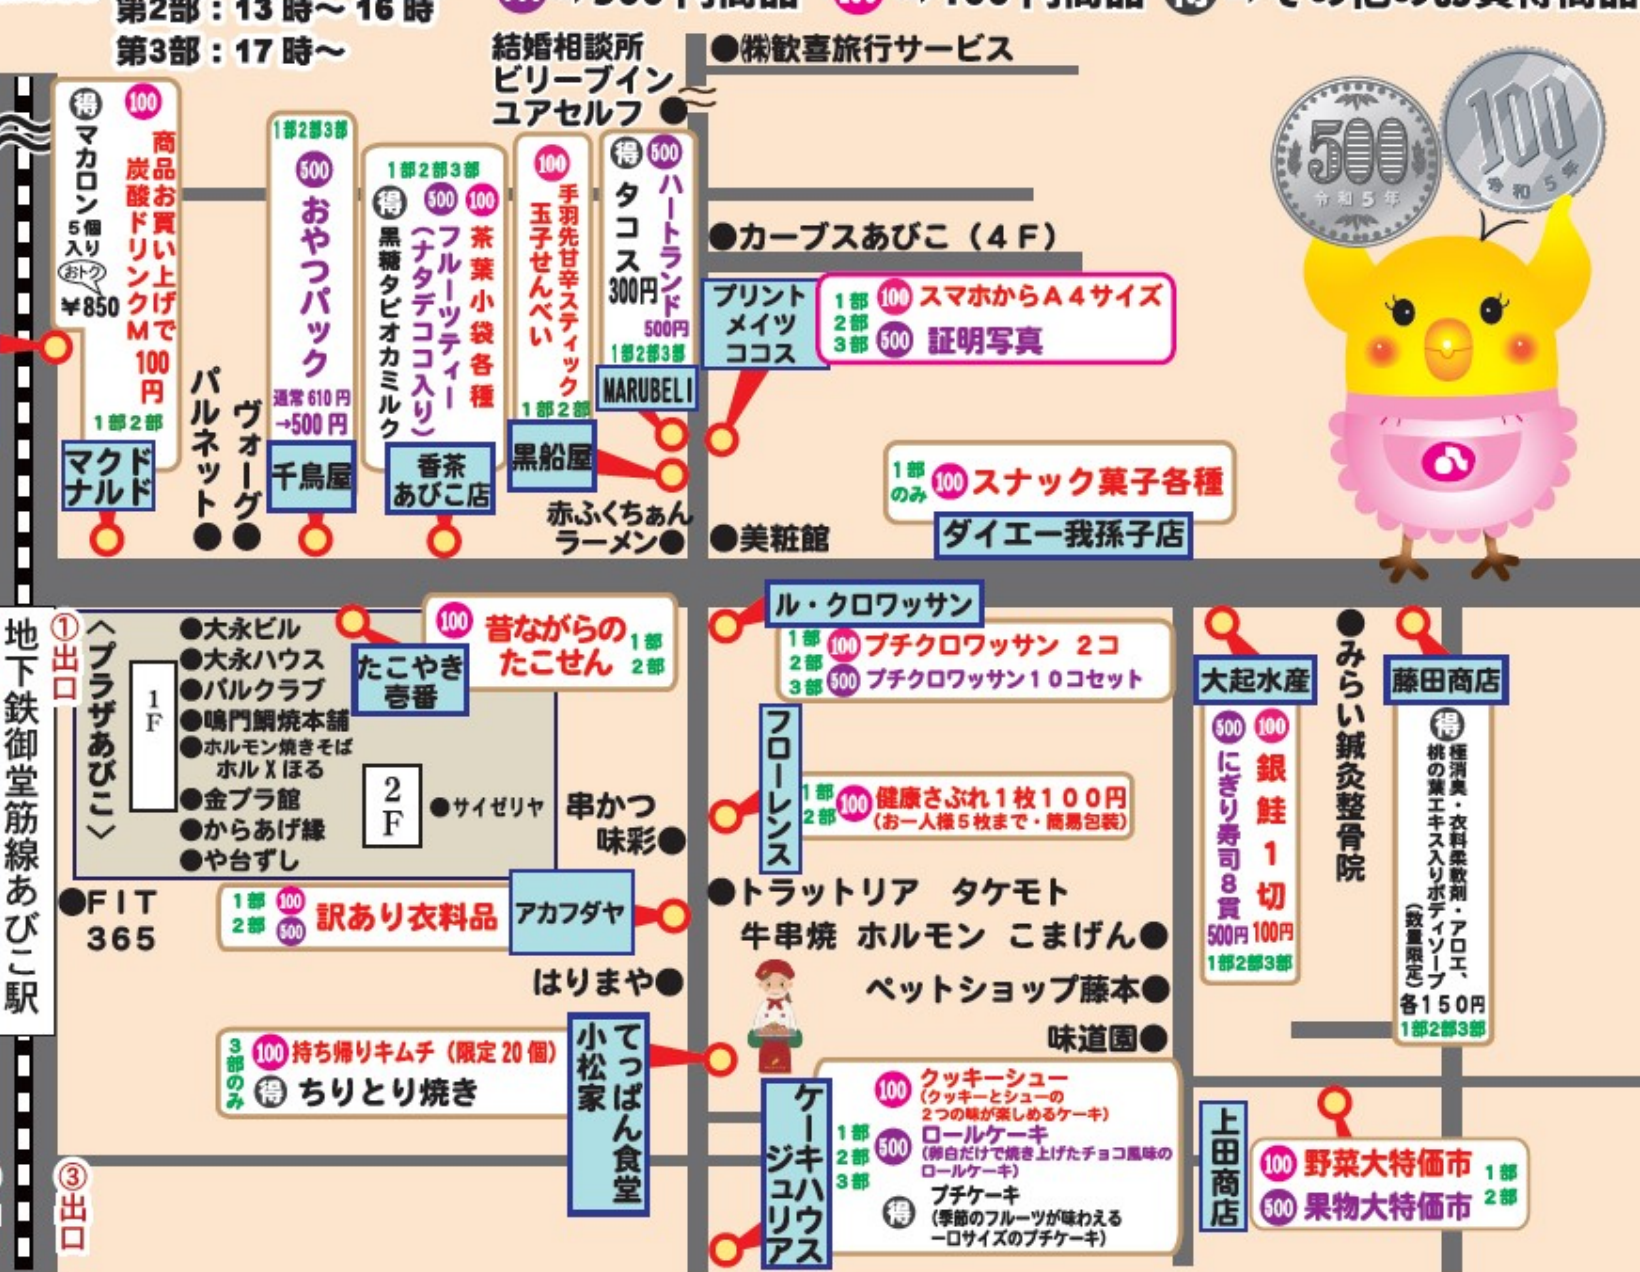

# あびんこワンコイン市 6月17日 土

※売り出し時間は各店舗により異なります  
店頭でご確認ください  
※売り出し商品は十分な品数をご用意しておりますが、  
売切れの際はご了承ください

開催時間 第1部: 11時～13時 第2部: 13時～16時 第3部: 17時～  
500 → 500円商品 100 → 100円商品 得 → その他のお買得商品

あびんこ観音寺  
東側は裏面に続きます

あびこ観音寺  
N

# 6月17日(土) あびんこワンコイン市

- 500 → 500円商品
- 100 → 100円商品
- 得 → その他のお買得商品

開催時間

- 第1部：11時～13時
- 第2部：13時～16時
- 第3部：17時～

自転車マナー  
啓発キャンペーン

(雨天中止)

※売り出し時間は各店舗により異なります。店頭でご確認ください  
※売り出し商品は十分な品数をご用意しておりますが、売切の際はご了承ください

1部2部 100 ストラップ  
100 ネックレス  
500 天然石プレスレット  
得 メガネチェーン  
1部2部  
エムズ ジュエリー

1部のみ 500 唐揚弁当  
(4個入り)  
ほっかほっか亭

1部2部 100 ミルクせんべい  
ポーラ 笑美 あびこ店

1部2部 100 フランクフルト  
四恩園

1部2部 100 フェイスタオル100円  
武美屋

やべ形成外科クリニック  
ファミリーマート  
住吉新田5丁目店 ●

スギ薬局 ●

**A**

先着 200名様

- ・駐輪マップ
- ・児童絵画ノート
- ・ウエットティッシュ

時間 11:10ごろ～  
場所 スギ薬局前

住吉区マスコットキャラクター  
「すみちゃん」  
がやってくる♪

地下鉄 あびこ 中央商店街

1部2部3部 100 野菜 果物大特売!  
500 野菜 果物大特売!  
まっかわ