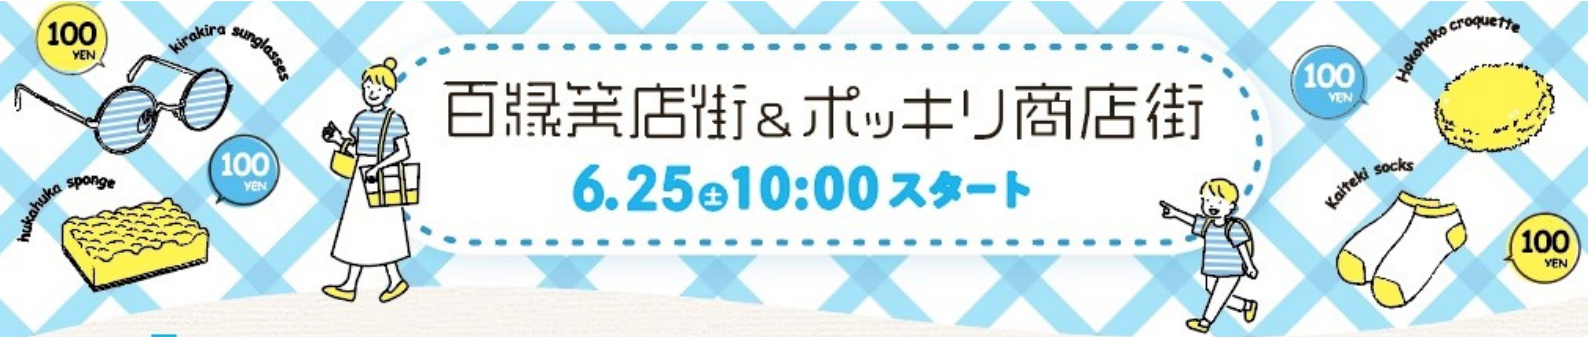

百緑美店街&ポッキリ商店街

6.25(土)10:00スタート

百緑美店街&ポッキリ商店街開催店

外部参加店 アルコール消費済設置場所

2番街へ

- お好み焼きよし
- 17 Leg'ds (レッグス)
- 18 つるや化粧品店
- 19 おかしのべびーぼっけ
- PUT-ON モード
- 学生部専用カワチヤ制服
- 町田ストア
- コロッケ・揚げ物・お惣菜 稲野店
- ハワイアンカフェ & モンスタービフ
- リラクゼーションサロン パリース
- バックのササキ
- 27 フラワーショップ花絵
- すきやねん広場
- 28 和装・小物 柏木呉服店
- 29 レディース 柏樹
- 30 ベルコ 本町代理店(野田)
- 31 御菓子司 しょうふく
- 七夕夢まつり 商店街中央特設会場
- 32 フラワーショップ花翔

3番街

- 20 家庭用品の店ホリイ
- 林書店
- Space EN
- リビング マルヒラ
- 小町屋化粧品店
- しろいすずめ 稲野野田店
- 珈琲屋 桜
- タカギ化粧品店
- 新橋染局
- 宝石・メガネ・時計 マサヤ
- 高級焼肉 食楽 せらり
- 33 篠矢茶舗
- 大川陶器店

4番街

- 21 RIRI洋品店
- 22 レンタルスペース 山銀
- 23 手作りの店 栄屋染舗
- 24 フルーツホウトラ
- 25 わら焼専門店 いやさか
- AnRi
- そらや
- みや鍼灸整骨院
- 26 宮薬局
- 喫茶 芳
- Tour de France
- 34 コーディネイトショップ ヤマグチ
- ヘアサロンS
- Ba・s・ta
- 35 湯葉と豆腐の匠 豆腐
- 36 たこや
- 37 MERRY 玉川店
- 38 まちの電気屋 きょうりつ

5番街

- みどりや Be-style
- 山本農物店
- 39 韓国語・ヨガ教室 フェアリー語学院
- 40 婦人服 うさぎや
- インパクト

- 17 Leg'ds (レッグス)
  - 婦人・紳士靴下 2足 100円(税込)
  - Tシャツ 300円(税込)
  - 婦人レギンス・スパッツ 300円(税込)
- 18 つるや化粧品店
  - コットン 100円
  - (スキンコンディショナー サンプル付き)
- 19 おかしのべびーぼっけ
  - 当日発表 100円
- 20 家庭用品の店ホリイ
  - キクロンタワシ、ウタマロせっけん 100円
  - フッソ加工フライパン (20cm-26cm) 1,000円
  - 他、多数あり
- 21 RIRI洋品店
  - ハンカチ、タオル 100円
  - Tシャツ 1,000円
- 22 レンタルスペース 山銀
  - たこ焼き(4個) 100円
  - ビニール傘(1本) 100円
- 23 栄屋染舗
  - みたらしだんご(2本) 100円
  - 赤飯(1角) 500円→300円
- 24 フルーツホウトラ
  - 岩のり 100円
  - お楽しみ袋 1,500円
- 25 わら焼専門店 いやさか
  - やみつき かつおたいたん 100円
  - 戻りかつお 1,000円
  - わら焼たたき 1,000円
- 26 宮薬局
  - 救急バン (Mサイズ100枚入) 100円
- 27 フラワーショップ花絵
  - 切花 etc. 100円
  - 苗花 etc. 1,000円
  - 初夏の鉢花 1,000円
- 28 柏木呉服店
  - ちりめん半衿 300円
  - 総正絹半衿 1,000円
  - 正絹きもの他 1,000円~3,000円
- 29 レディース 柏樹
  - Tシャツ 700円
  - カットソー、ブラウス 1,000円
- 30 ベルコ本町代理店(野田)
  - 冠婚葬祭相談・アンケート実施 (ご来場者様へグッズプレゼント)
  - 仏事関係展示・相談
- 31 御菓子司 しょうふく
  - わらび餅 (1パック) 100円
  - みたらし団子 (1本) 100円
- 32 フラワーショップ花翔
  - 苗物 100円
  - 花束 300円
- 33 篠矢茶舗
  - 新茶 ティーパック 100円
  - 徳用煎茶 350g 1,000円
- 34 コーディネイトショップ ヤマグチ
  - マイクロファイバークロス(4枚入) 100円
  - ジャケット、インド綿チュニック その他 2,500円
- 35 湯葉と豆腐の匠 豆腐
  - 豆乳(200ml) 141円→100円
  - 温泉とうふ 238円→100円
  - ポッキリ商品 当日発表
- 36 たこや
  - 魚 100円
- 37 メリー玉川店
  - さつまいも加工品 100円
  - ポッキリ商品 当日発表
- 38 まちの電気屋 きょうりつ
  - 大幅リニューアル!
  - サンドイッチ&お惣菜パン各種 150円
  - (※原材料高騰により値上げしています)
- 39 フェアリー語学院
  - 体験レッスンチケット 1,100円→100円
  - 韓国美肌ソープ 1,650円→1,000円
- 40 婦人服 うさぎや
  - Tシャツ、ブラウス 定価の 1/3 ~ 1/4

七夕の願いが天に届きますように

七夕夢まつり

6/29(水) - 7/10(日)

開催場所: 商店街中央特設会場

短冊に願いを書いて、笹に飾ってください。

笹の願いが込められた短冊を、野田染整製靴社へ奉納いたします。

サマーフェア

7/1(土)~15(日)

お買い上げ 2,000円以上で 1,000円分のお買物券が当たる!

抽選 200名抽

夜市 7.17

にちようび 夕方4時から