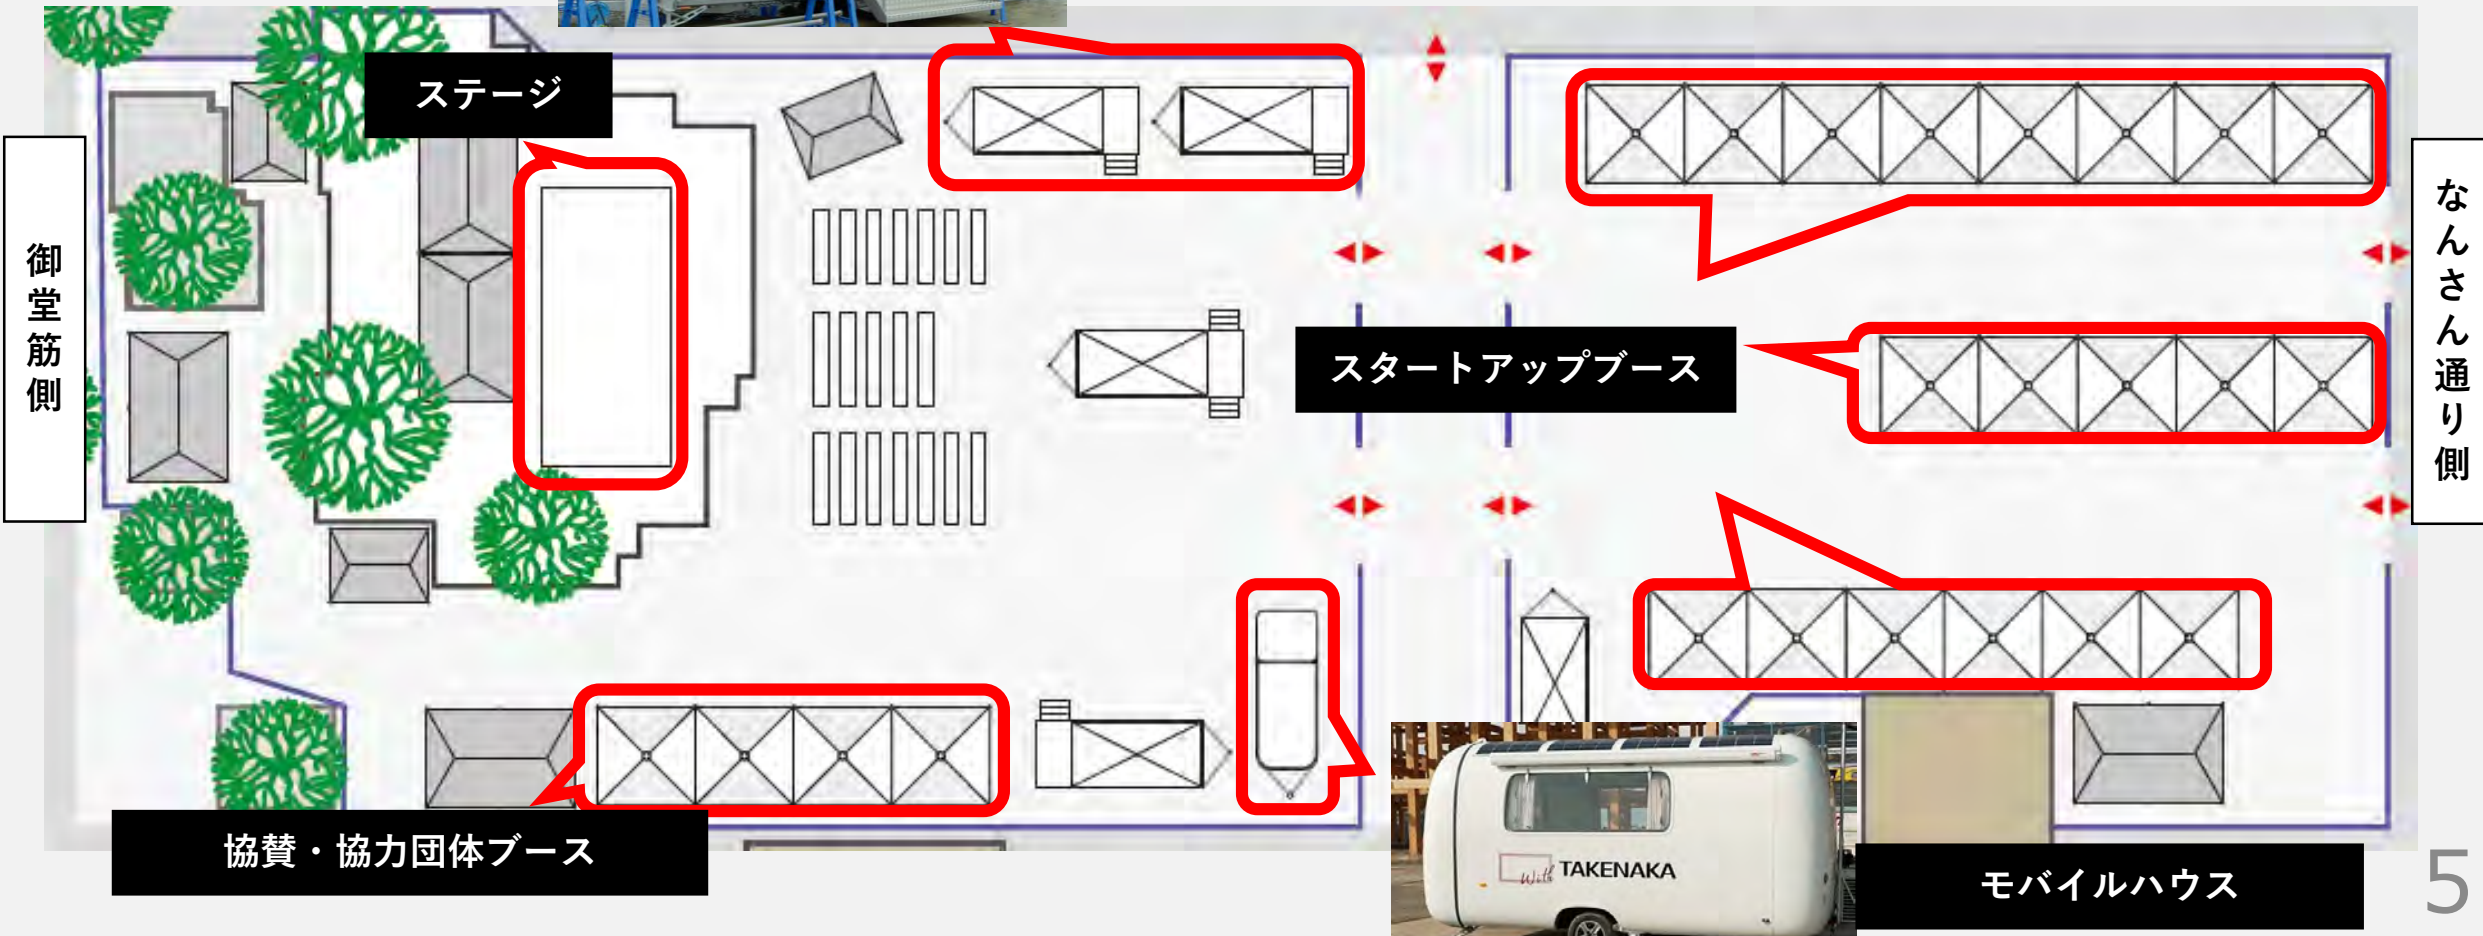

<関連データ>

なんばエリアの1日乗降客数：**約90万人**

会場 レイアウト

トレーラーハウス

約40社のスタートアップや企業・団体が出展予定

ステージ スケジュール

10 00	オープニングセレモニー ・開会挨拶
10 25	スタートアップピッチ①
12 00	
13 00	スタートアップピッチ②
14 20	協賛・協力団体からの取り組み紹介 ・中西金属工業株式会社 ・株式会社オフグリッドフィールド ・蕪湖市日中イノベーションセンター（上海泰澤） ・株式会社関西みらい銀行
15 05	スタートアップピッチ③
17 45	協賛・協力団体からの取り組み紹介
18 00	

※「スタートアップピッチ」は、全ての出展スタートアップがステージ上にて、3分間/回のプレゼンテーションを全2回行う

出展スタート アップ について①

主な出展スタートアップ(国内)

株式会社BeLiebe (大阪府) 卵子の数を計測する血液検査キット「EggU」

専門家とのオンラインカウンセリング付卵子検査キット「EggU (エッグ)」の開発。2021年創業。

株式会社ペアマインド (兵庫県) AIを活用したオーダーメイドインテリア絵画