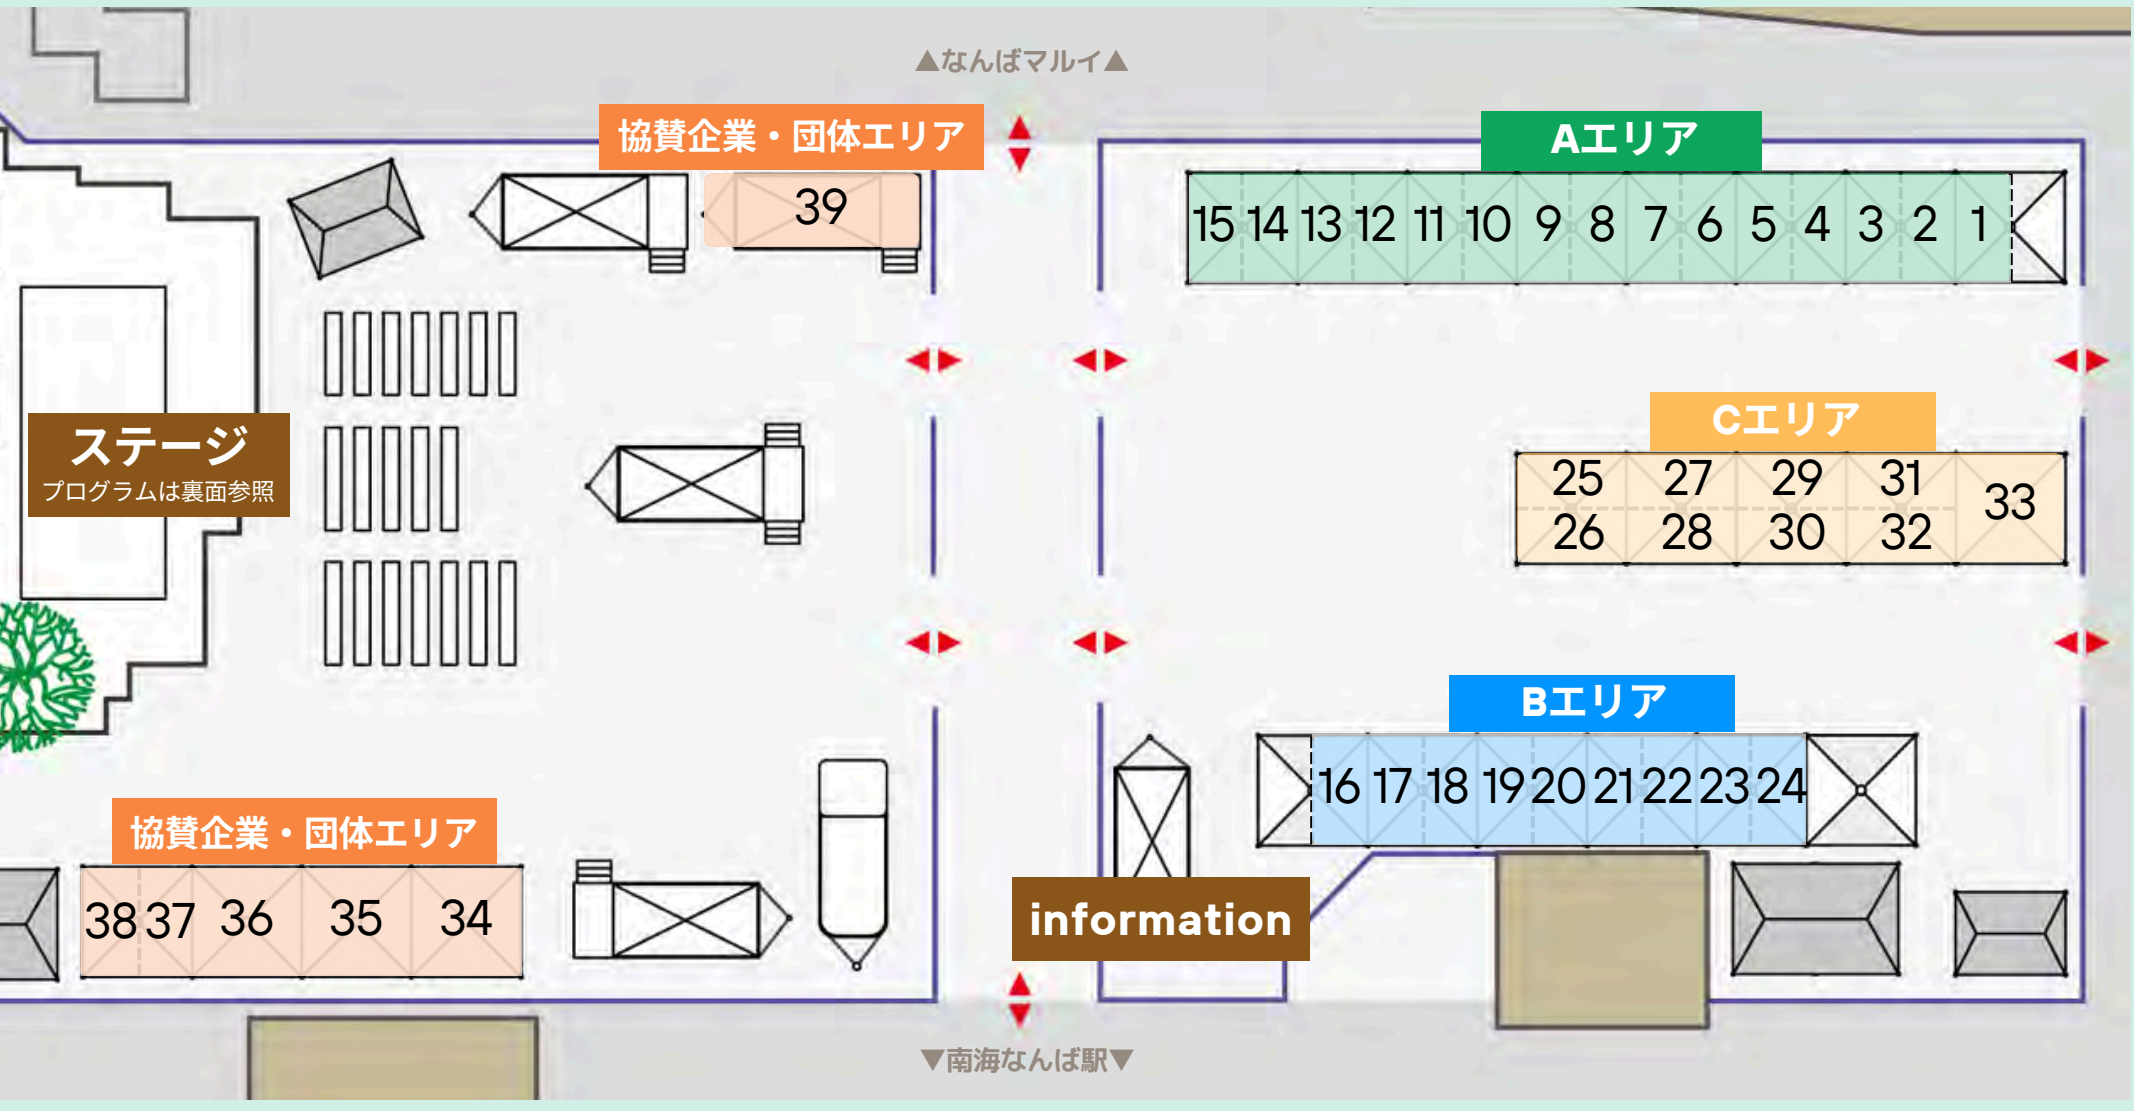

Bエリア

B-16

株式会社ベアマインド
AI時代のインテリア絵画制作サービス。あなたのお部屋の写真からAIがその空間にあったオリジナルのインテリア絵画を制作、配送します。

B-17

株式会社ニューラルレポート
3分で脳ストレスを測定できるVR機器「ZEN EYE Pro」を開発。短時間・高精度・非侵襲で脳ストレスを測定し、スポーツ、医療領域で活用されています。

B-18

MIRAIBAR株式会社
空中に浮かんだ画像を、モニターに直接触れずに空間で操作が可能な近未来のディスプレイをご提案します。

B-19

株式会社エルシオ
大阪大学発の液晶レンズ技術を搭載した自動ピン調整眼鏡。眼鏡を複数持って掛け替えたり、急激に症状が進行したりする高齢者の生活を快適にします。

B-20

株式会社TSK
植物の元気をサポートし、家庭菜園やガーデニングが楽しくなる活力剤を提供。国産樹皮から作られ、環境に優しく、持続可能な農業を支える安心のアイテムです。

B-21

株式会社ビーライズ
一番シゴトができるのは誰だ!? 職業体験VR! 殺到する注文を制限時間内にどれだけこなせるのか、挑戦してみよう!

B-22

ユナイテッドシルク株式会社
国産シルク成分配合のヘアケア・ボディケアブランド「SILMORE」を提供。保湿性、紫外線吸収など、快適さと肌を守る機能を豊富に蓄えています。

B-23

AUTHENTIC JAPAN株式会社
日常から災害時に使える位置特定サービス。GPSで大まかな位置を把握し、Bluetoothで最後の0cmまで位置を特定。スマホアプリで使用できます。

B-24

株式会社しくみデザイン
スマホで楽しく直感的にゲームやビジュアルノベル等を作って共有できるノーコードのゲームクリエイターツール＆プラットフォーム「Springin'(スプリングイン)」を提供しています。

Cエリア

C-25

Ndolphin Connect
パズルとタワーディフェンスを組み合わせたモバイルゲーム「Now Here: Match 3 Defense」

C-26

FORMOD
バッグ内部の上下を分けるパーティションで保温・保冷機能を備えた機能性バッグ「FORMOD BAG」

C-27

Taiga
苔で空気を浄化し、保湿する革新的な加湿器「Moss Air & Moss Air Aroma」

C-28

XISOM
工場及びインフラデータをリアルタイムで可視化・管理するシステム「X-SCADA」

C-29

U2MEDTEK
安全、正確に副鼻腔の状態を検査できる放射線フリー蓄膿症診断装置

C-30

株式会社ユニオンテクノロジー
AIアシスタント、翻訳、ナビゲーションなど有する多機能AI・ARスマートグラス

C-31

Watergen
何処にでも持ち運べて、空気からきれいな水を造り出せる大気水生成装置

C-32

OYMOTION TECHNOLOGIES
手のひら、手首、5本の指などで構成され人間の手の動きをシミュレートするロボットハンド

C-33

ARISTA VAULT
(Startup India)推薦の指紋認証付きバックパック・ノートPCバッグ、追尾・自立移動が可能なAIキャリーケース

協賛企業・団体エリア

34
中西金属工業株式会社

35
株式会社 関西みらい銀行

36
蕪湖市日中イノベーションセンター (上海泰澤)

37
公益財団法人 大阪観光局

38
近畿経済産業局

39
株式会社竹中工務店/株式会社 オフグリッドフィールド

注意事項

- 会場内にゴミ箱はございません。会場内で出たゴミはお持ち帰りいただくか、販売・提供ブースにて回収をご依頼ください。
- 会場内にトイレはございません。
- 会場内は全面禁煙です。喫煙エリアはございません。
- 会場内の映像・写真が公開されることがありますので、予めご了承ください。
- 会場内・外で発生した事故・盗難・負傷等に対し、主催者・関係者・出演者は一切の責任を負いかねます。
- 来場者数が大幅に増加した場合は、入場制限をさせていただく場合がございます。その際はスタッフの指示に従ってください。