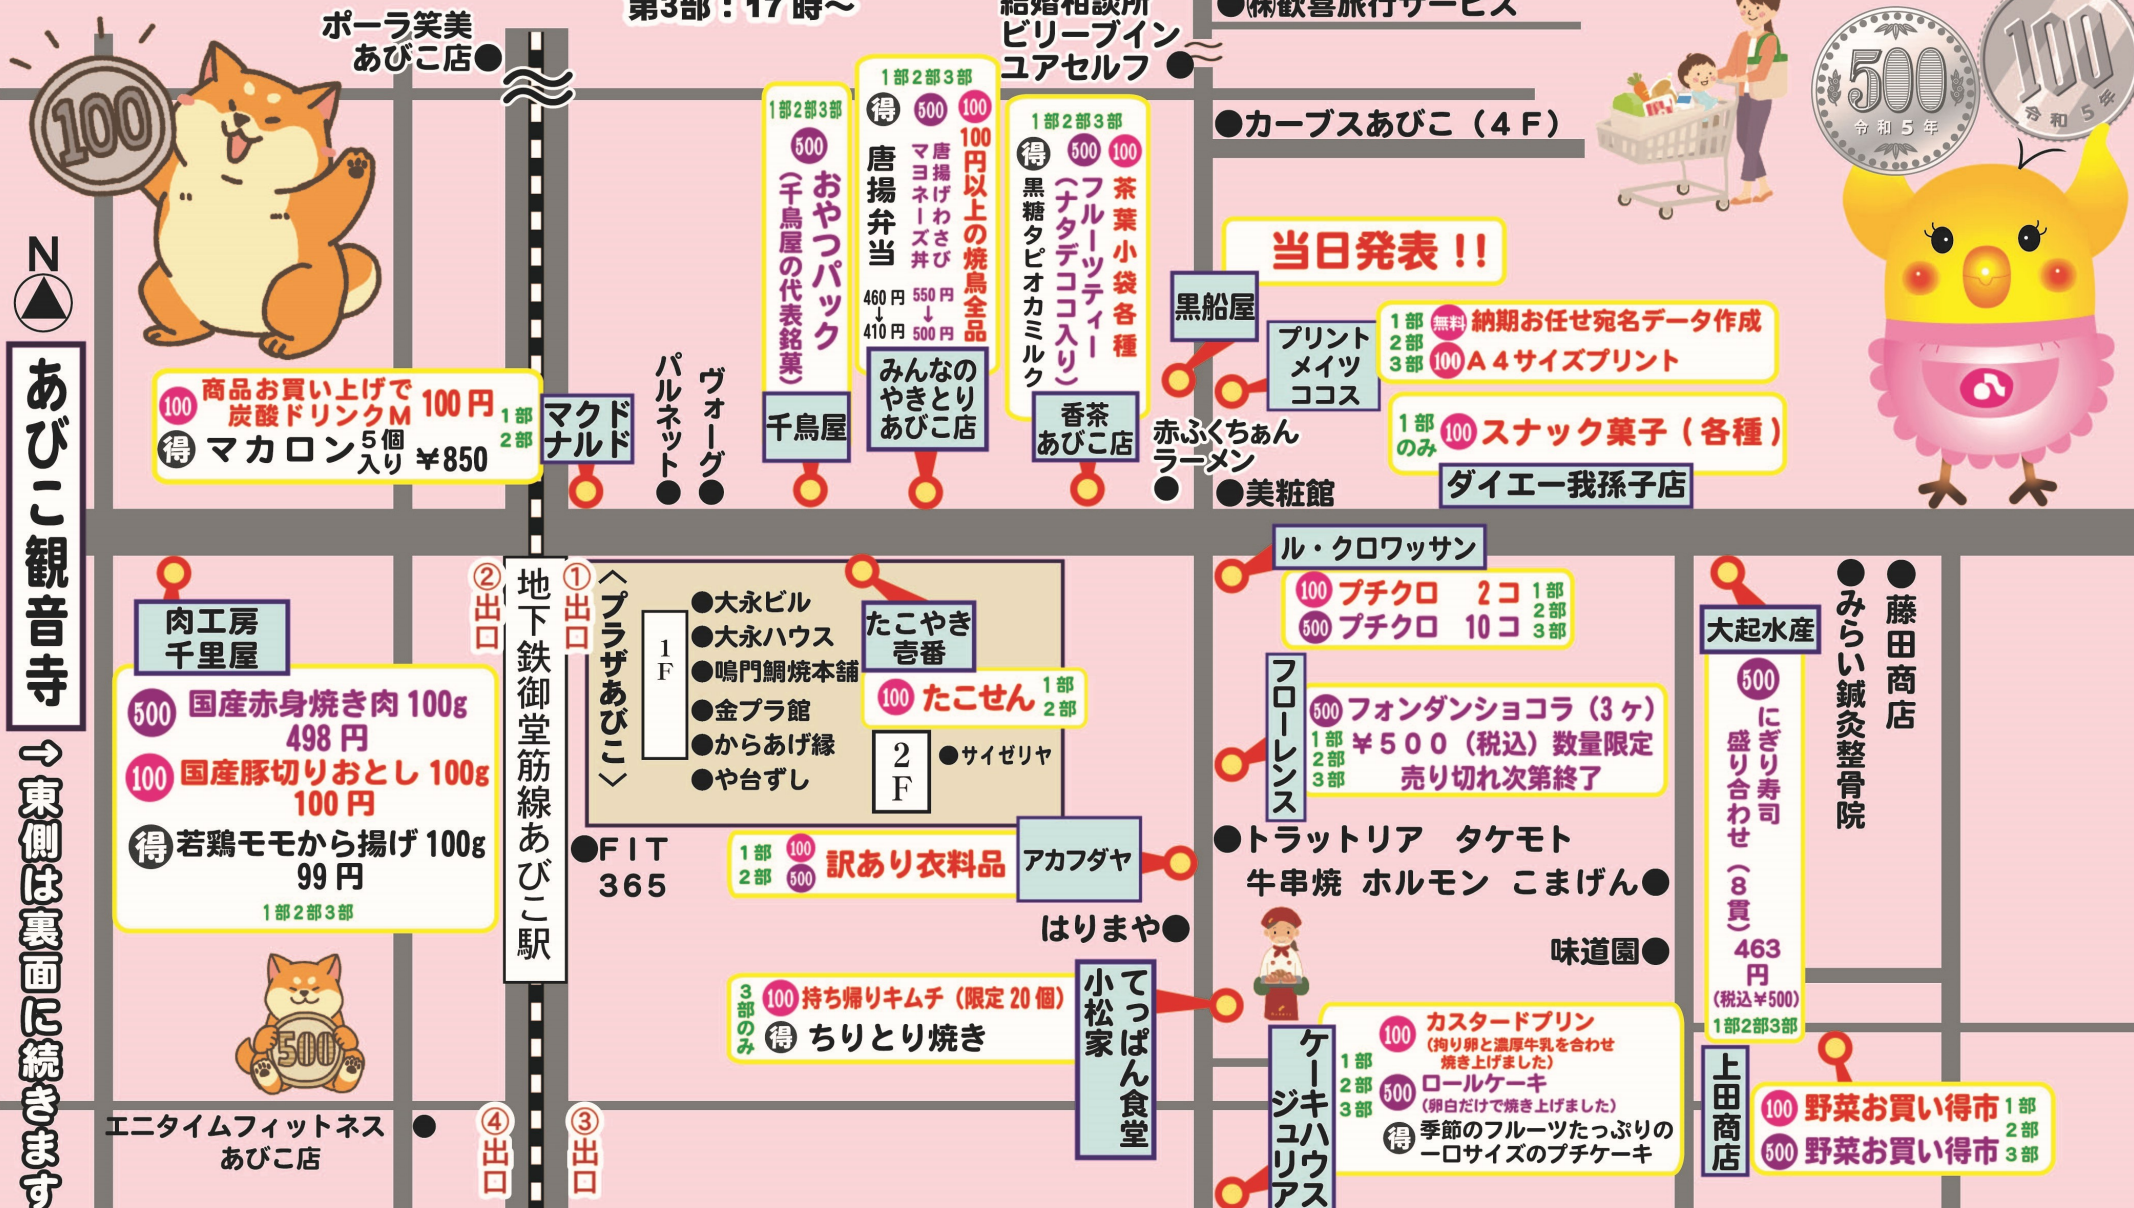

3月16日 土 あびんこワンコイン市

500 → 500 円商品
 100 → 100 円商品
 得 → その他のお買得商品

開催時間
 第1部：11時～13時
 第2部：13時～16時
 第3部：17時～

セレッソ 100 ラッキー くじ
 大当り! 1部 2部

自転車マナー
 啓発キャンペーン

住吉区マスコット
 キャラクター

「すみちゃん」
 がやってくる♪

先着
100名様
 放置自転車に関するアンケートにお答え頂いた方
 ひったくり防止カバー取付け
 先着 200名様
 ・駐輪場マップ
 ・ウエットティッシュ
 時間 11:05頃
 場所 スギ薬局前
 (雨天中止)

● leLi hair design
 ● ダイニング ケイ
 ● 菜コロ
 イタリアンキッチン VANSAN
 1部 2部
100 ミルクせんべいくじ
 ポーラ笑美 あびこ店
 1部のみ
500 唐揚弁当 (4個入り)
 ほっかほっか亭

1部 2部
100 フランクフルト
 恩園 四学
 回転寿司とら

1部2部
100 フェイスタオル 100円
 武美屋

セレッソ大阪
 やべ形成外科クリニック
 ファミリーマート
 住吉苅田5丁目店
 スギ薬局

● 一番興産
 松本ビル管理
ベジパーク
500 白イチゴ
 1部2部3部

● あびこ内科外科大橋クリニック
 ● あびこ子ども歯科クリニック
 ● 麺屋 粋
500 中華そば・天津飯 (並)
 チャーハン (並)
 1部2部3部

● 伊まりや
500 ハブラシ・歯磨き粉セット
 歯科専用ガム「ポスカF」
 100円引
 1部のみ

あびんこワンコイン市 3月16日 土

※売り出し時間は各店舗により異なります
店頭でご確認ください
※売り出し商品は十分な品数をご用意しておりますが、
売切れの際はご了承ください

開催時間
第1部：11時～13時
第2部：13時～16時
第3部：17時～

500 → 500円商品 100 → 100円商品 得 → その他のお買得商品

あびんこ観音寺
→ 東側は裏面に続きます

ポーラ笑美あびこ店 ●

100 商品お買い上げで 炭酸ドリンクM 100円 1部
得 マカロン 5個入り ¥850 2部

マクドナルド ●

1部2部3部 得 500 100
唐揚げわさび 100円以上の焼鳥全品
マヨネーズ并 460円 550円 ↓ 500円
おやつパック (千鳥屋の代表銘菓) 千鳥屋