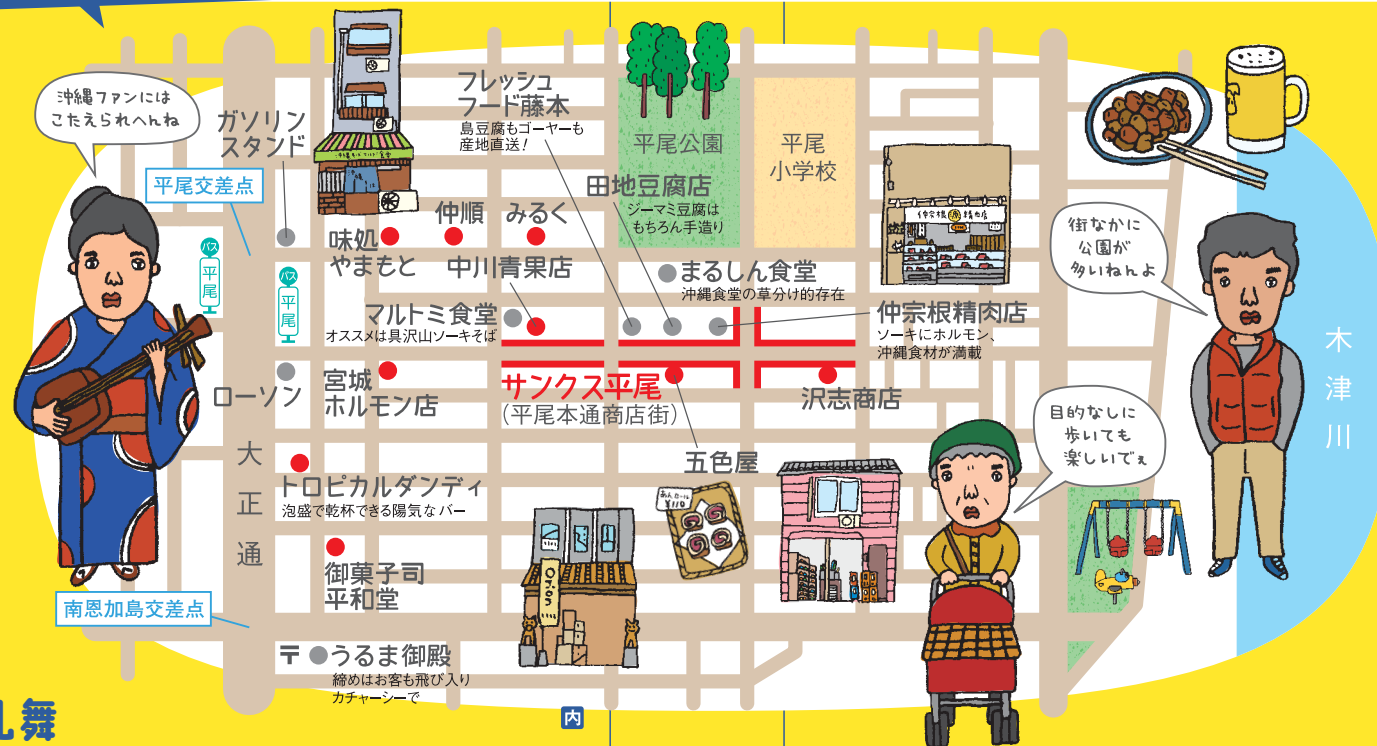

100円商店街参加店ラインナップ

100円持って お気に入りのゲット!

外 アーケード外店舗 内 アーケード内店舗

THANKS HIRAO

お客様へのお願い

※内容に変更のある場合もございます。※商品は売切れ次第終了となります。※営業時間は、各店により異なります。※駐車場はございませんので、市営交通をご利用ください。※トイレは平尾公園が平尾サンクスホールをご利用ください。

宮城ホルモン

- ◎100円商品…ホルモン・レバー・アブラミ 各2本で100円(単品50円)
- ◎ハラミ・ジュース各110円→100円

シルバークリーニング

- ◎100円商品…夏物ズボンの汗抜き(通常315円)

トミヤ洋品店

- ◎100円商品…スポーツタオル ※お一人様2点まで 紳士ニットキャップ
- ◎500円商品…紳士4足組厚地くつ下

総合衣料フクヤ

- ◎100円商品…白タオル2枚
- ◎500円商品…あったか2枚組ショーツ

大正薬局

- ◎100円商品…貼るカイロ(5枚入)・貼るカイロミニ(6枚入)

マルナカ

- ◎100円商品…骨付(チューリップ)・骨なし唐揚げ・チキンバー各100g

スーパーエース

- ◎100円商品…スリッパ
- ◎500円商品…ブーツ

五色屋

- ◎100円商品…スイートポテト・栗まんじゅう

サータン

- ◎100円商品…食パン・菓子パン

漬物自慢の専門店 森井漬物店

- ◎100円商品…味自慢白菜(自家漬)・イリコ味噌・おいしいオバサン漬(1切れ)・その他

旭屋

- ◎100円商品…かやくご飯(200円分) ※お一人様2パックまで。先着100名様

のんき堂

- ◎100円商品…[不二家]カントリークリスピー・[植垣米菓]うぐいすボール、その他

花寿生花

- ◎100円商品…幸運をまねく花

「おきなニワん」フード

- ●中川青果店の「おきなニワん」健康ドリンク(ゴーヤ+ミックスジュース)
- ●味処やまもとの「おきなニワん」紅芋まんじゅう(紅芋+三つ葉+あんかけ)
- ●御菓子司 平和堂の「おきなニワん」和風パイ(紅芋+自家製餡)
- ●トロピカルダンディの「おきなニワん」ピザ(油みそ+大阪ねぎ)、「おきなニワん」パスタ(油みそ+大阪ねぎ)

夢乱舞

- ◎100円商品…焼そば・ぷによぶによすくい

沢志商店

- ◎100円商品…ちんすこう・粒黒糖、他

喫茶 グラスホッパー

- ◎500円商品…ハムトーストセット・エッグトーストセット(通常750円)

ミタカ

- ◎100円商品…乾電池式灯油ポンプ・冬物手袋・ネックウォーマー・ベランダ用サンダル

おしゃれと暮らしの衣料 美喜

- ◎100円商品…紳士くつ下・タオル・婦人肌着 寝具・服飾・その他
- ◎500円商品…紳士衣料(作業着他)・婦人衣料・子供衣料 婦人フリース(Tシャツ、パンツ)・タイツ、婦人チリメン(Tシャツ・パンツ)・スパッツ

藤本青果

- ◎100円商品…玉ねぎ・人参・じゃがいも1袋、みかん1袋

辻商店

- ◎100円商品…チリメン1P、その他

ツカモト洋品店

- ◎100円商品…カジュアルキャップ
- ◎500円商品…裏フリースナイロンスボン(婦人用・紳士用)

中川青果店

- ◎100円商品…さつまいも(通常200円)

しんやでんき

- ◎500円商品…LED電球1個(通常820円) ※先着20名様

うどん処 むら田

- ◎100円商品…うどん玉2個 ※先着20名様
- ◎500円商品…調理麺セット(ダシ・海老1尾・ネギ・かまぼこ) うどん ※先着20名様・そば ※先着10名様

お食事処・居酒屋 このみ

- ◎100円商品…生小1杯 ※17:00~20:00 お一人様1回限り
- ◎500円商品…沖縄そば・沖縄焼きそば・ゴーヤちゃんぷるなど沖縄料理をいずれか1品 ※17:00~20:00

屋台も楽しみに!! 売り切れゴメン!!

[物産展]

- ・和歌山の物産
- ・粉河の婦人会
- ・インドのカレー
- ・三重県東紀州の物産
- ・沖縄物産のもずく入りドレッシング

[屋台] 当日は、三線ライブ(うるま御殿)や パルーンアートのパフォーマンスもあります!!

- ・富士宮焼きそば
- ・タコス&チョコボ&ブリトー
- ・もっちりポテト&から揚げ

平尾商店街からは 沖縄そばを 販売します!!