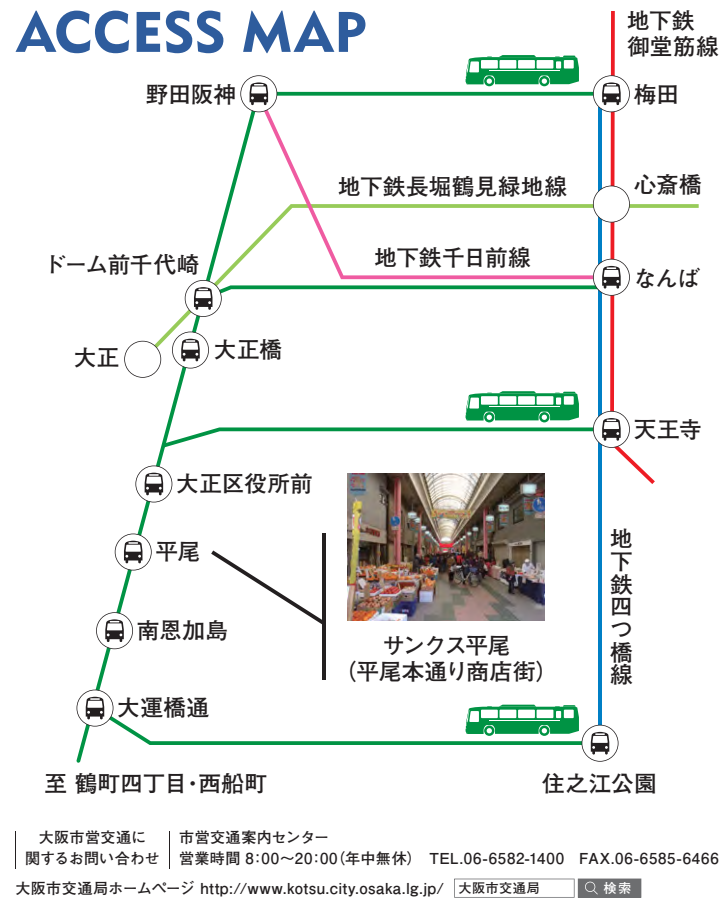

○同地域では5回目となる今回の100円商店街は、商店街の28店舗で選りすぐりの100円商品を販売するほか、各種屋台や物産展では来街者がその場で食べられる食品を多数提供する。また、琉球衣装を体験できる「平尾商店街食べ歩きツアー」も開催する（午後2時から2時間程度、1,500円（食事代込）、定員20人、前日までに要申し込み）。

○大阪商工会議所では、「商店街・賑わいプロジェクト」の一環として、「100円商店街」の普及・推進に取り組んでいる。平成22年4月から大阪市内20地域50商店街（実数）でのべ124回開催しており、今後の予定も含めると総数は128回にのぼる。

今後の開催予定：

11月30日（土） 駒川商店街（振）、駒川中通商店会（東住吉区）【6回目】

12月13日（金） 四貫島中央通商店街（振）、四貫島商店街（振）、此花住吉商店会（協）（此花区）【7回目】

平成26年

1月25日（土）京橋中央商店街（振）、新京橋商店街（振）（都島区）【16回目】

<参考>100円商店街とは：

商店街の各店が選り抜きの100円商品を用意し商店街全体をひとつの100円ショップに見立てる商店街活性化事業。平成16年に山形県新庄市で始まり、現在100以上の市町村で実施されている。

# ACCESS MAP