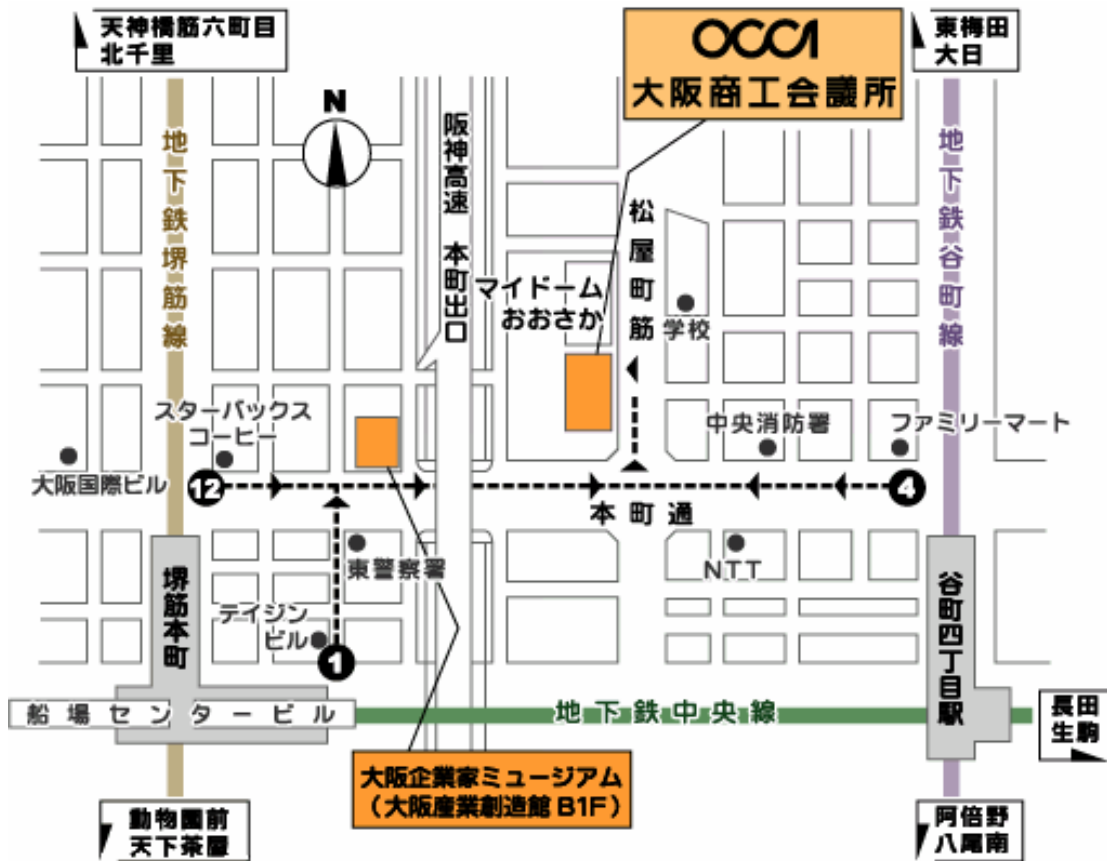

◆ 地址和地圖

地址	日本國 大阪府中央區本町橋 2-8
電話	81-6-6944-6400
傳真	81-6-6944-6293
主頁	http://www.osaka.cci.or.jp/c/
郵箱	china@osaka.cci.or.jp (日文) chinese@osaka.cci.or.jp (中文)
附近的地鐵站	谷町線或中央線「 谷町四丁目 」站 4 號出口 步行約 8 分鐘。 堺筋線或中央線「 堺筋本町 」站 1 號或 12 號出口 步行約 8 分鐘。

乘新幹綫 從「新大阪」站

乘御堂筋綫到「**本町**」站，轉乘中央綫到「**堺筋本町**」下車，1 號出口。

從伊丹機場

- (1) 乘機場巴士到 JR「大阪」站 (約需 30-40 分鐘)。步行 3 分鐘到地鐵站「東梅田」乘坐**谷町線**到「**谷町四丁目**」下車，4 號出口。
- (2) 乘大阪單軌鐵路到「山田」站，轉乘阪急鐵路千里線天下茶屋方向，到「**堺筋本町**」下車，12 號出口。

從關西國際機場

乘南海電車到「天下茶屋」站，轉乘**堺筋線**，到「**堺筋本町**」下車，12 號出口。