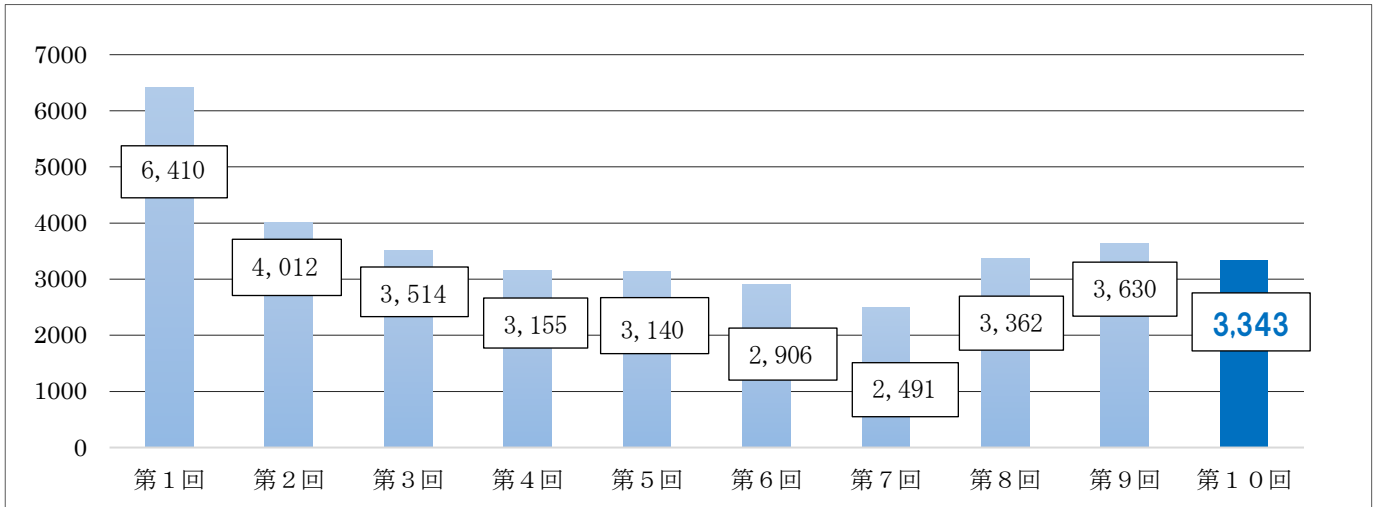

1. 受験申込者数について（資料1）

(1) 大阪商工会議所が、平成30年10月21日（日）に実施する第10回「なにわなんでも大阪検定（以下：大阪検定）」の受験申込者数は3,343人となった。前年の3,630人から7.9%（287人）減少した。

【級別内訳】初級（3・4級）2,420人、上級（1・準1・2級）923人

(2) 大阪府内の小学校・中学校・高等学校に通う児童・生徒を対象として、前回より導入した初級無料受験には、前回は上回る40校108人から申込みがあった。（前回比6校27人の増加）

[URL](https://www.osaka-kentei.jp/tokuten/) <https://www.osaka-kentei.jp/tokuten/>

以上

第10回「なにわなんでも大阪検定」の受験申込状況について

【図 ①】 受験申込者数の推移

【図 ②】 団体申込数と個人申込数

	第1回	第2回	第3回	第4回	第5回	第6回	第7回	第8回	第9回	第10回
団体	0人	1,165人	1,378人	1,416人	1,647人	1,504人	1,360人	2,280人	2,391人※	2,344人※
個人	6,410人	2,847人	2,136人	1,739人	1,493人	1,402人	1,131人	1,082人	1,162人	898人
初級 無料 (学生)									81人	108人
合計	6,410人	4,012人	3,514人	3,155人	3,140人	2,906人	2,491人	3,362人	3,630人	3,343人