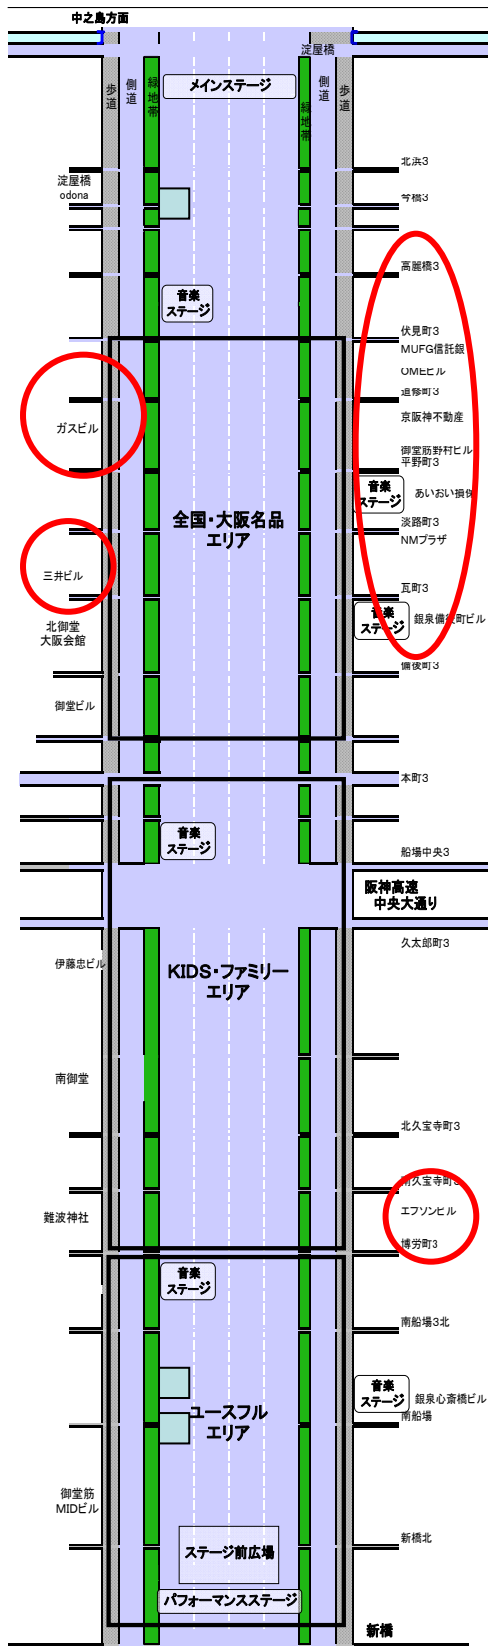

7. PRコーナー

沿道ビル前のスペースを利用して、大阪マラソンや御堂筋イルミネーションなど新たな情報や話題を提供します。
クイズ大会やマスコットショーなど体験型プログラムも用意していますので、子どもと一緒に楽しめます。

タイトル	出展者	場所
大阪マラソン	大阪マラソン組織委員会	三菱UFJ信託銀行大阪ビル
御堂筋の魅力発信！	大阪府都市魅力課 御堂筋まちづくりネットワーク	京阪神不動産御堂筋ビル
大阪ミュージアム構想	大阪府都市魅力課 りそな銀行 イオンリテール(株) OSAKAあかるクラブ	大阪ガスビル
消費者啓発	大阪市消費者センター	NMプラザ御堂筋
歩きたばこはアカンずきん！	大阪市環境局	NMプラザ御堂筋
全国一斉臓器移植推進キャンペーン	大阪府健康づくり課	銀泉備後町ビル
障がい者雇用NO.1都市をめざして	大阪府雇用対策課	銀泉備後町ビル
なにわ育ちのおいしい水“ほんまや”	大阪市水道局	御堂筋三井ビル
まいど子でもカード	大阪府子育て支援課	エプソン大阪ビル
税金クイズ大会	大阪府税務室	エプソン大阪ビル

すくすくかんさい

関西子育て世帯応援事業