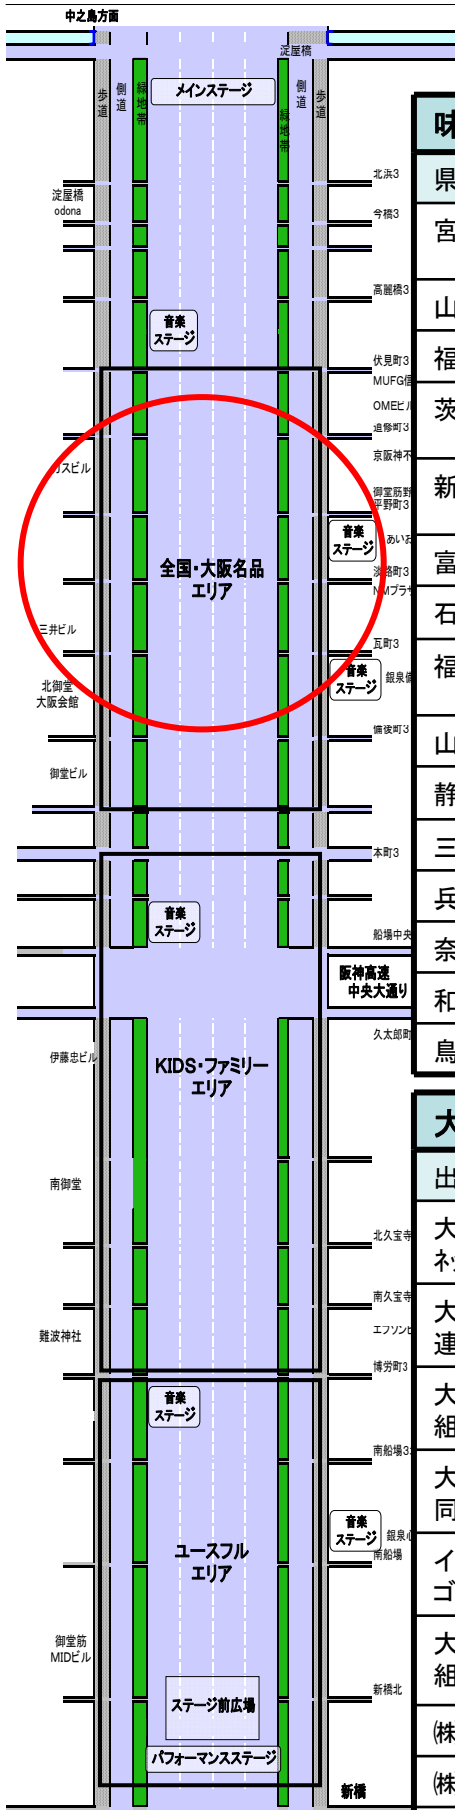

3. 全国・大阪名品エリア

kappo初出展多数。御当地キャラクター23体が勢ぞろい。

味旅JAPAN(全国物産展)			
県名	主な出展物産	県名	主な出展物産
宮城県	仙台麩	島根県	おたまはん吉田くんバージョン(関西風)
山形県	冷しシャンプー	岡山県	蒜山ジャージー瓶ミルクプリン
福島県	会津地鶏カレー	広島県	お好み焼(尾道焼風)
茨城県	究極のメロンパン	山口県	BLACKBEANSのしらべ(黒豆グラッセ)
新潟県	笹だんご	徳島県	天然鳴門鯛 鯛めしの素
富山県	海洋深層水スポーツドリンク	香川県	うたづ塩アメ
石川県	シューアイス能登のブルーベリー	愛媛県	黒め塩
福井県	若狭ぐじ炙棒寿し	高知県	ミレービスケット(海水天日塩使用まじめミレー)
山梨県	缶ワイン(白・赤)	長崎県	長崎カステラ
静岡県	天空の茶産地川根奥光	熊本県	御飯の友
三重県	てこね寿司	大分県	柚こしょうソース
兵庫県	ココアミルクチョコレート	宮崎県	鶏炭火焼
奈良県	大和木綿クシュクシュストール	鹿児島県	黒豚味噌
和歌山県	梅ごのみ	沖縄県	サーターアンダギー
鳥取県	鬼太郎の好きなど〜ふかり	※太字斜字はkappo初出展	

大阪産(もん)マルシェ			
出展者	主な出展品	出展者	主な出展品
大阪府ファームレディネットワーク	農産物、加工品	カタシモワインフード(株)	ワイン
大阪府4Hクラブ連絡協議会	大阪産農産物	堺共同漬物(株)	水ナス漬物
大阪南農業協同組合	野菜・果物	小倉屋(株)	昆布(佃煮)
大阪北部農業協同組合	能勢栗、米	合資会社駿河屋	水羊羹
イズミヤOB会ゴールドファーム	農産物、特産加工品	(株)あみだ池大黒	栗おこし
大阪府漁業協同組合連合会	レトルト加工品 佃煮	浪芳庵(株)	串みたらし
(株)かつら屋	菓子	能勢酒造(株)	サイダー
(株)高砂	和菓子	大蒲水産加工業協同組合	てんぷら
寿屋清涼食品(株)	ラムネ