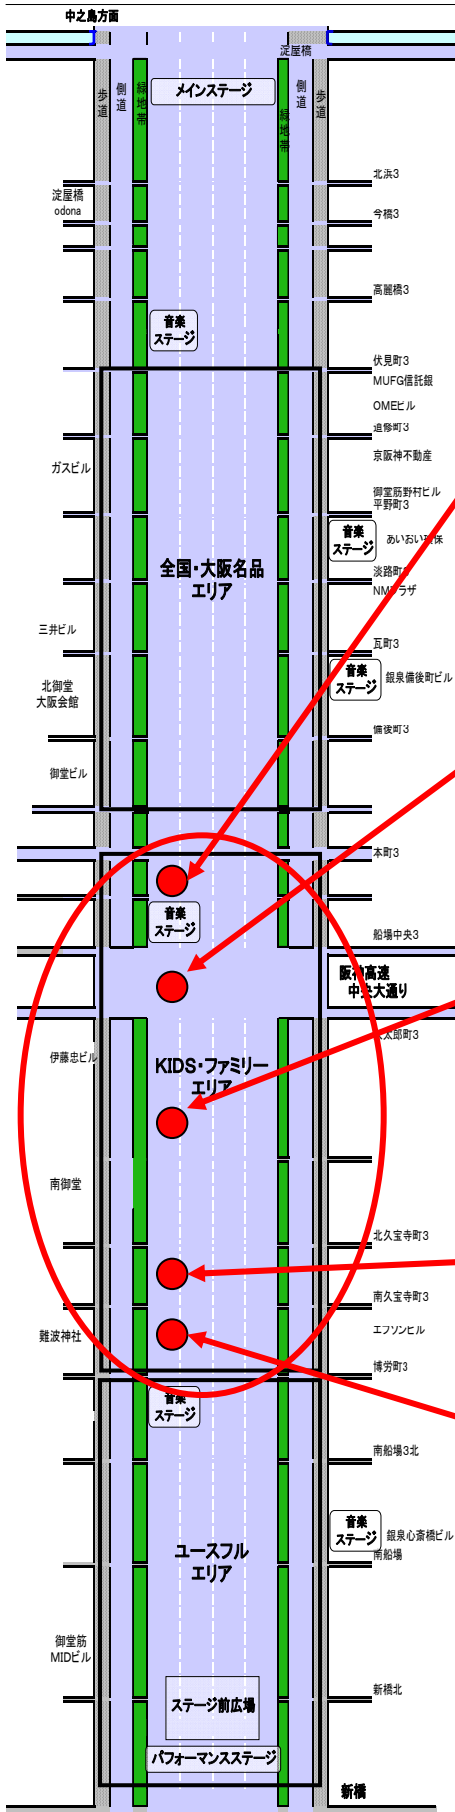

4. KIDS・ファミリーエリア

今年は、相撲体験がkappo初お目見え。大きなお相撲さんを相手に元気な子どもたちの歓声が御堂筋に響きわたることでしょう。

クラフト&ゲームラリー広場

出展者：青少年育成大阪府民会議(構成団体：(財)大阪ボーイスカウト振興協会・(社)ガールスカウト日本連盟大阪府支部・(財)大阪府青少年活動財団)
青少年団体によるクラフトやゲーム。子どもも大人もチャレンジ！

相撲体験入門

出展者：近畿大学相撲部
相撲の基本・大学相撲にチャレンジ！

お仕事トライアルランド 遊びながら仕事・技術体験

タイトル	出展者
自動車工場	大阪産業大学
クリーンエネルギー府大発電所	大阪府立大学
省エネ型植物工場	大阪府立佐野工科高校

セレッソ大阪「キックターゲット」

出展：大阪サッカークラブ株式会社
エアゴールに向かってボールを蹴ってみよう

ライナーズラグビー体験コーナー

出展：近鉄ライナーズ
ラグビーリフティングやトライに挑戦