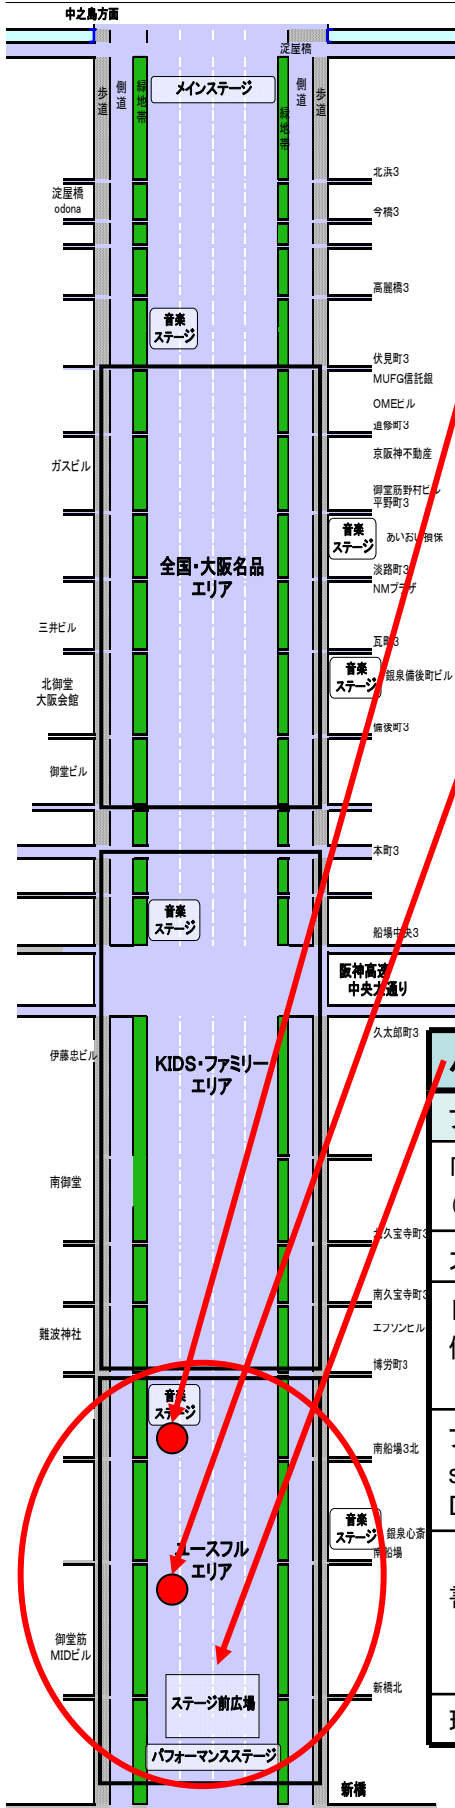

5. ユースフルエリア

若さあふれるプログラムが満載。若者のトレンドに触れてください。

スイーツストリート1 障がい者が心を込めて	
出展者名	主な出展物
社会福祉法人ばなな サニー・サイト	各種ケーキ・焼菓子
社会福祉法人鴻池福祉会 ふれあい工房	クッキー、焼菓子
特定非営利活動法人リズム 手づくり工房 リズム	クッキー、マドレーヌ
社会福祉法人ぽけっと福祉会 ワークセンターぽけっと	パウンドケーキ クッキー

スイーツストリート2 雑誌Meetsが選んだ若きパティシエ	
出展者名	主な出展物
パティスリー リエルグ	マカロン、フィナンシエ
ミロワール	シューラスク、フィナンシエズベリー
ブロードハースト	ショートブレッド、スコーン
ラ・ドルチェリア・ディ・アドリアーノ	ビスコッティ、タルト
パティスリー ラヴィルリエ	マカロン、焼き菓子

パフォーマンスステージ 若さが炸裂	
プログラム	主催・出演
「こころの再生」府民運動 (寺尾仁志with human note)	大阪府教育委員会
大阪と世界をつなぐ新スポーツ	株式会社ムラサキスポーツ
日本高校ダンス部選手権 優秀校パフォーマンス	主催：DANCE STADIUM大会事務局 奈良市立一条高校 四條畷学園高校
ブライダルショー supported by Hotel Nikko Wedding Dress	バルビゾンジャパン
書道パフォーマンス	帝塚山学院高校 書道ガールズ
	好文学園女子高校 好文ガールズ
	大阪府立平野高校 平野すぴりっつ♥
環境部エコロ助エコレンジャーSHOW	大阪府立大学